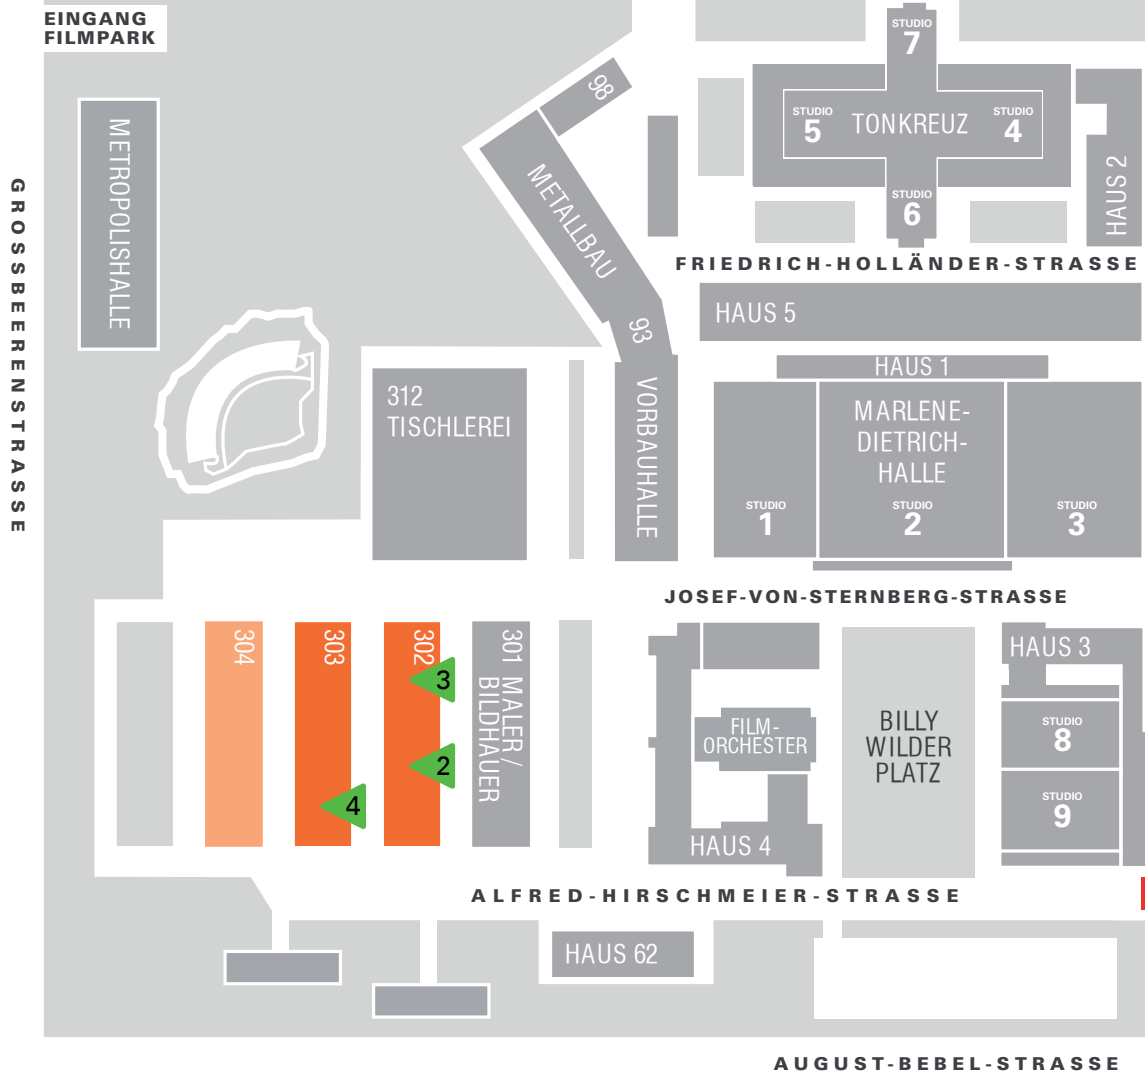

STUDIO BABELSBERG
REQUISITENFUNDUS

Requisitenfundus Studio Babelsberg
August-Bebel-Strasse 26-53, 14482 Potsdam
www.requisitenfundus.com

- REQUISITEN
- KOSTÜMFUNDUS
- ⬆ HAUPTTEINGANG
- ▲ EINGANG
- P PARKPLATZ
- P PARKHAUS
- BESCHRÄNKTER ZUGANG

- ▲ **Haus 8A Möbel-/Bilderfundus**
1 Ausgabe & Rücknahme
- ▲ **Haus 302 Lampen-/Dokumentenfundus + Kleinrequisite**
2 Ausgabe
3 Rücknahme
- ▲ **Haus 303 Möbelfundus**
4 Ausgabe & Rücknahme

DB

BAHN HALTESTELLE
"MEDIENSTADT BABELSBERG"

S →

S-BAHN HALTESTELLE
"GRIEBNITZSEE"